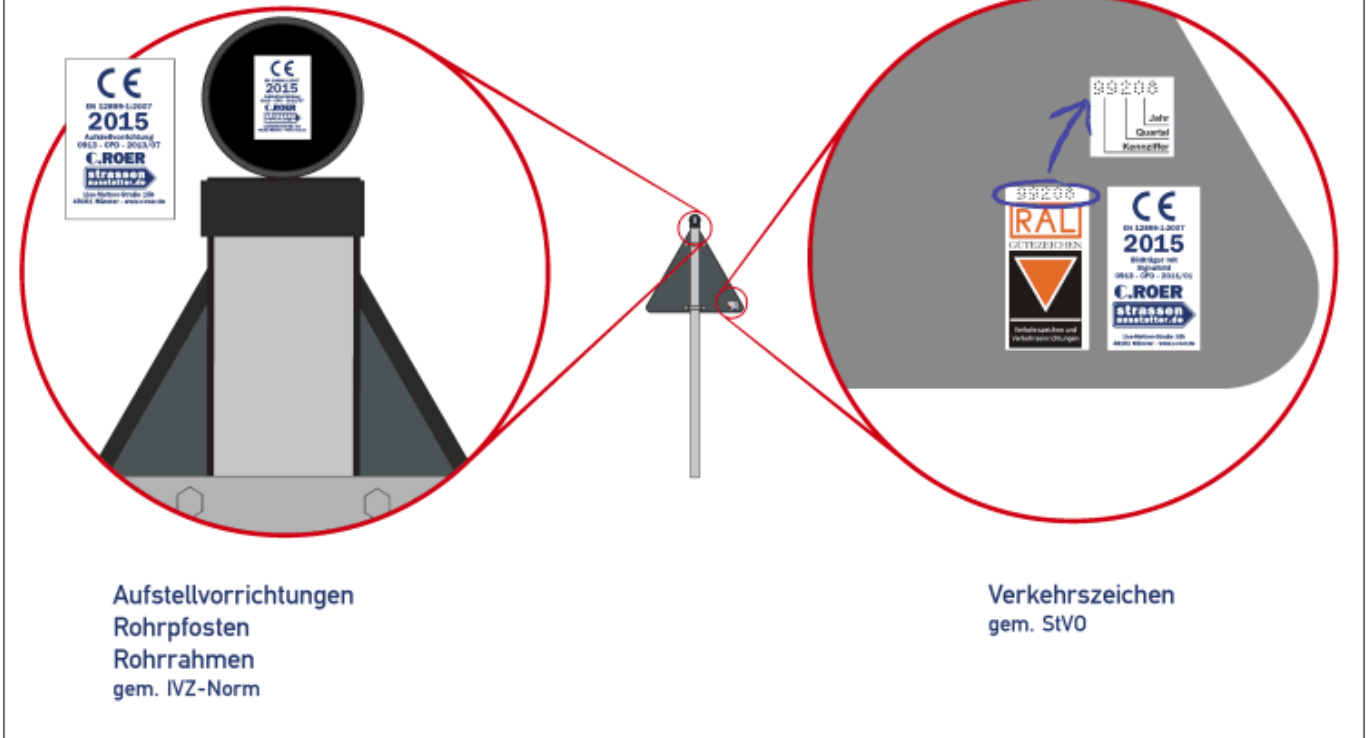

Qualitätsstandard

QUALITÄT SEIT ÜBER 15 JAHREN