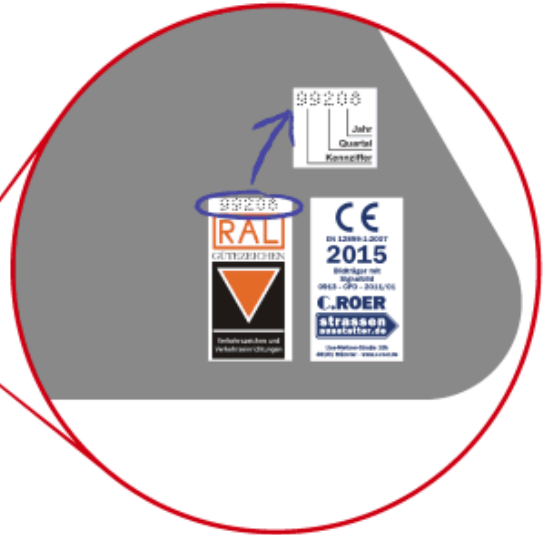

Verkehrszeichen
gem. StVO

QUALITÄT SEIT ÜBER 15 JAHREN