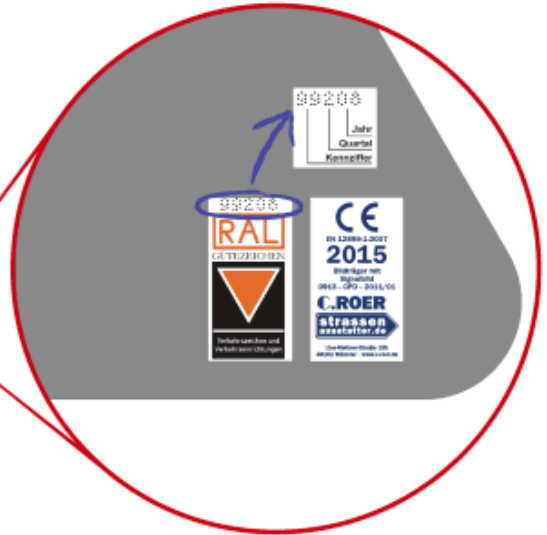

Verkehrszeichen 214 Vorgeschriebene Fahrtrichtung geradeaus oder rechts

ab 14,40 EUR

Produktseite:

<https://www.strassenausstatter.de/produkt/verkehrszeichen/vorschriftenzeichen/verkehrszeichen-214/>

Verkehrszeichen 214: Vorgeschriebene Fahrtrichtung geradeaus oder rechts

- Unsere Verkehrszeichen gem. der StVO und des VzKats werden mit RAL-Gütezeichen und CE-Zeichen ausgeliefert

Qualitätsstandard

QUALITÄT SEIT ÜBER 15 JAHREN

IHR STRASSEN[®] AUSSTATTER

Alles online für die Profis!

Qualitätsstandard

Aufstellvorrichtungen
Rohrfosten
Rohrrahmen
gem. IVZ-Norm

Verkehrszeichen
gem. StVO

QUALITÄT SEIT ÜBER 15 JAHREN