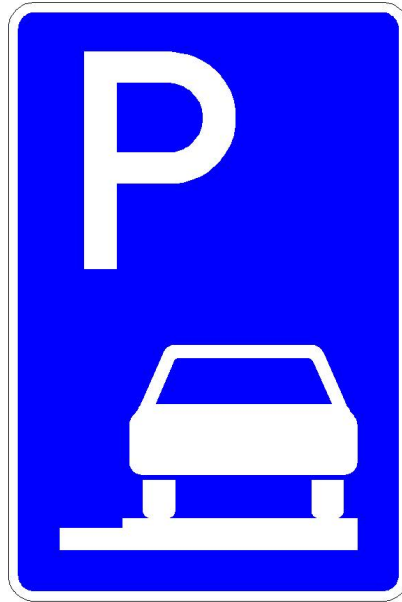

Verkehrszeichen 315-65 bis 315-68 Parken auf Gehwegen rechts

ab 25,10 EUR

Produktseite:

<https://www.strassenausstatter.de/produkt/verkehrszeichen/richtzeichen/verkehrszeichen-315-65-bis-315-68/>

Verkehrszeichen 315-65 bis 315-68: Parken auf Gehwegen rechts